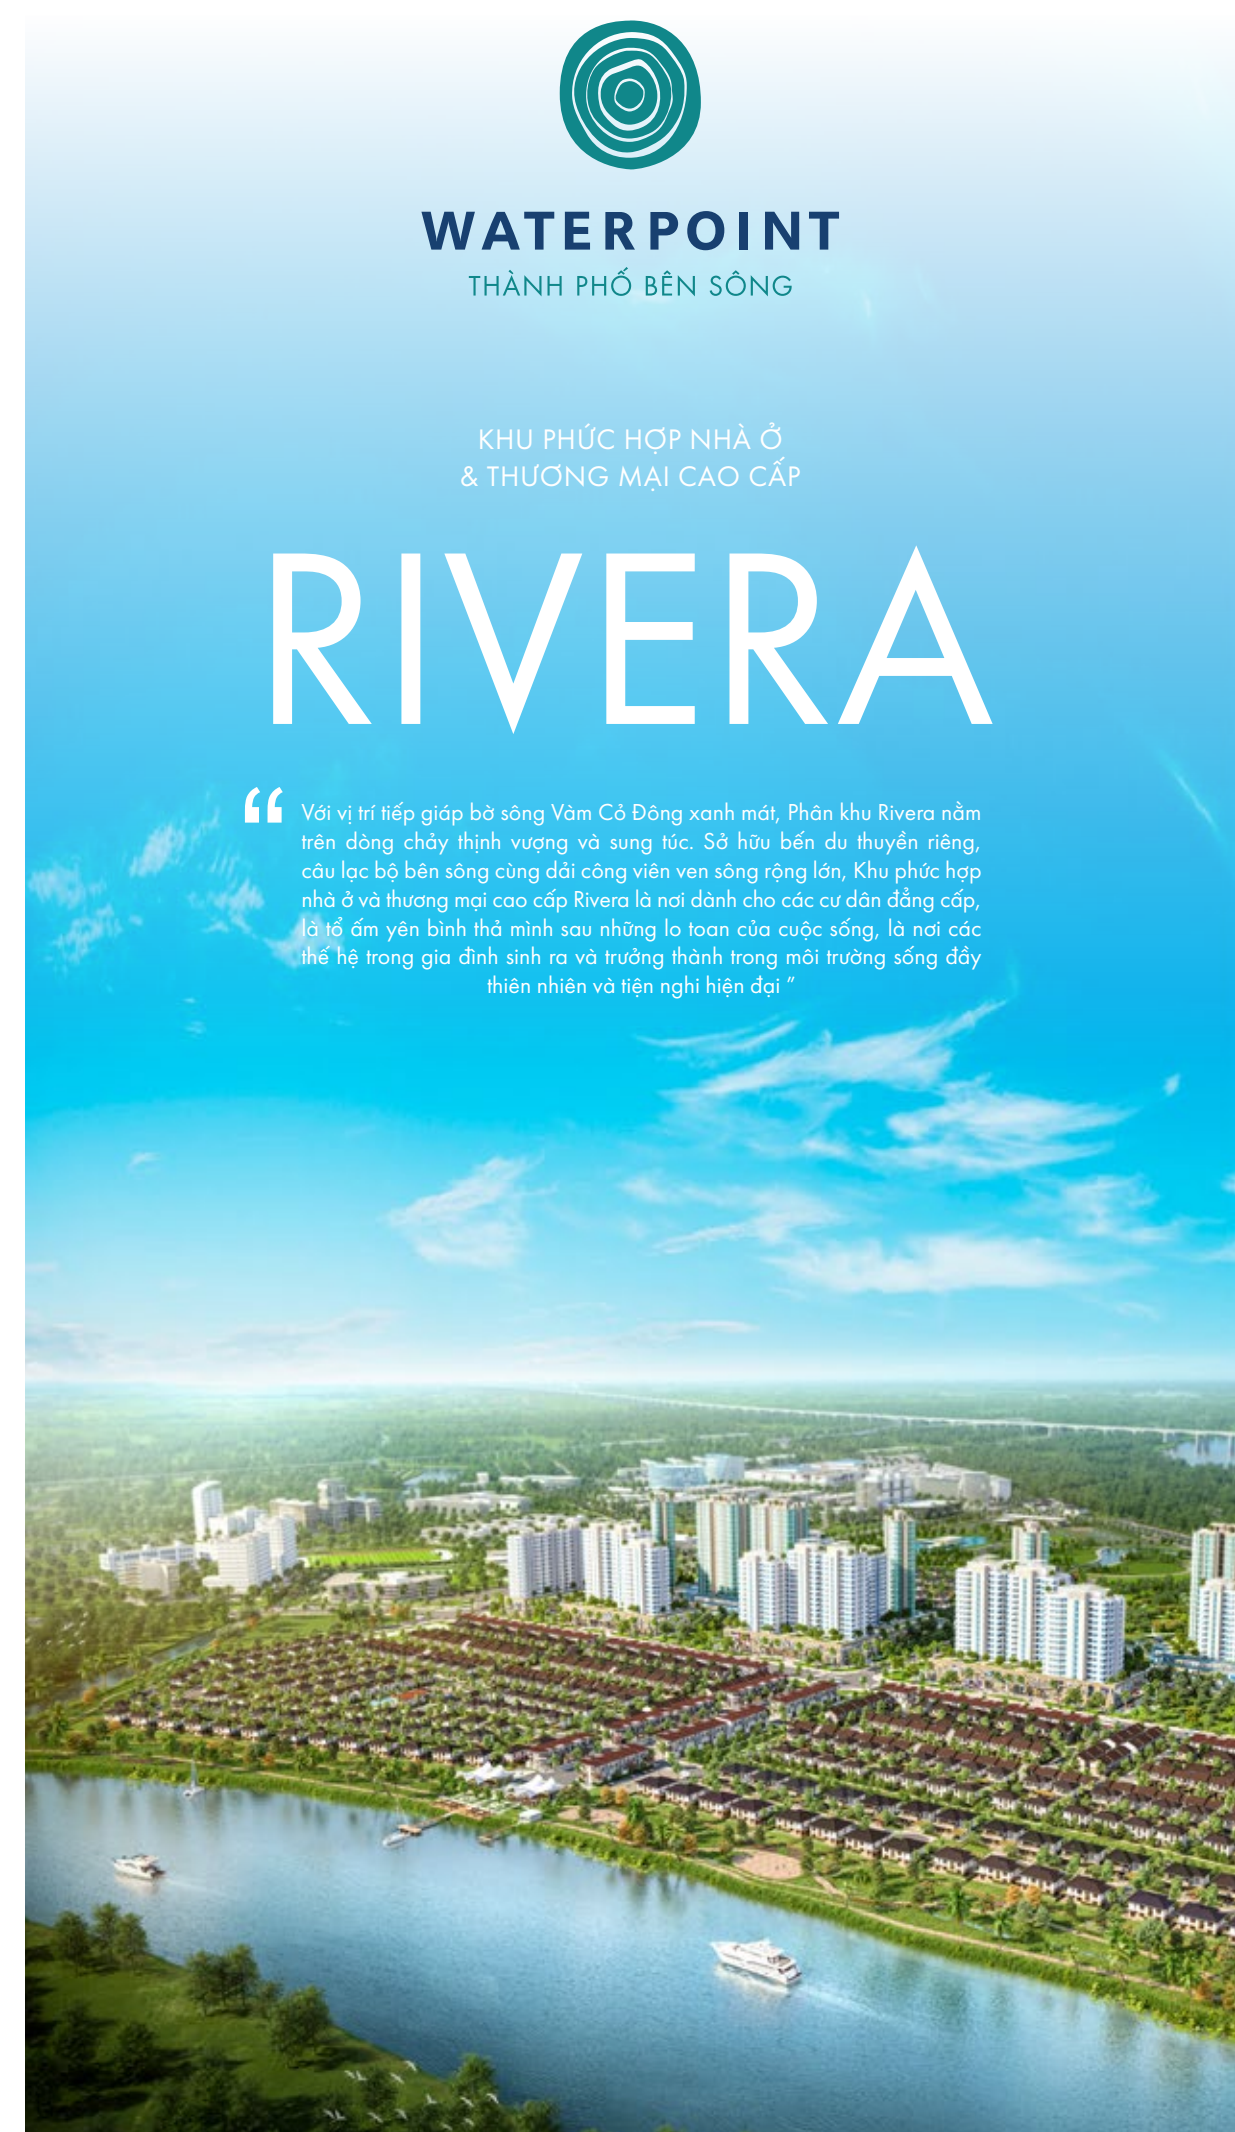

WATERPOINT
THÀNH PHỐ BÊN SÔNG

KHU PHỨC HỢP NHÀ Ở
& THƯƠNG MẠI CAO CẤP

RIVERA

Với vị trí tiếp giáp bờ sông Vàm Cỏ Đông xanh mát, phân khu Rivera nằm trên dòng chảy thịnh vượng và sung túc. Sở hữu bến du thuyền riêng, cầu lạc bộ bên sông cùng dải công viên ven sông rộng lớn, Khu phức hợp nhà ở & thương mại cao cấp Rivera là nơi dành cho các cư dân đẳng cấp, là tổ ấm yên bình thả mình sau những lo toan của cuộc sống, là nơi các thế hệ trong gia đình sinh ra và trưởng thành trong môi trường sống đầy thiên nhiên và tiện nghi hiện đại.