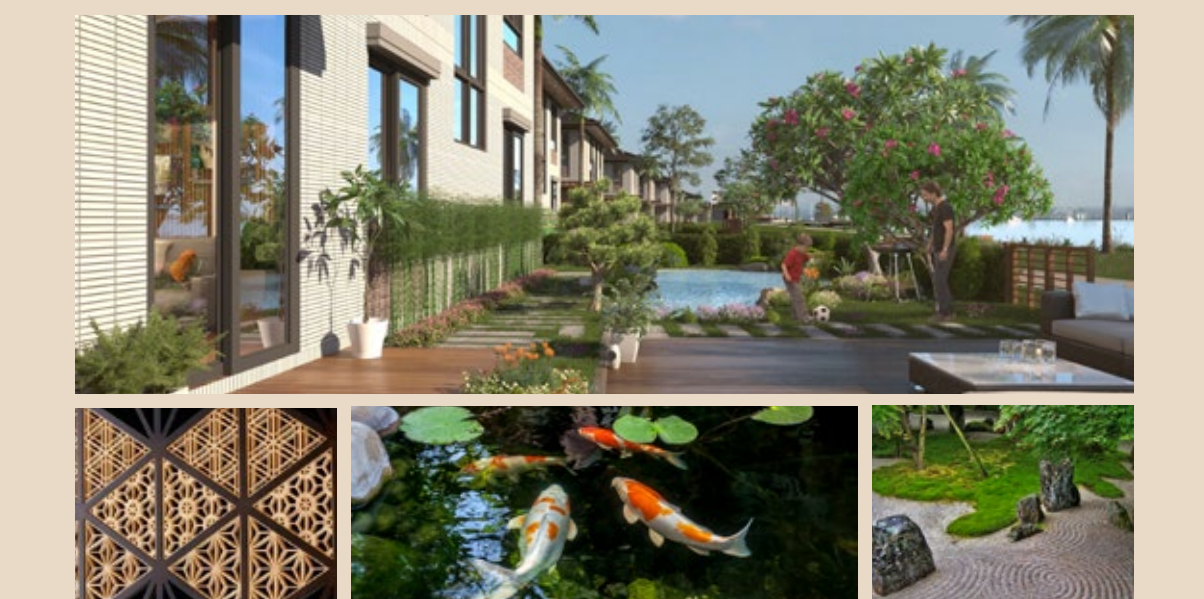

Ý TƯỞNG & PHONG CÁCH *Thiết kế Nhật Bản*

(*) Chúng tôi đã nỗ lực & cố gắng để hoàn thiện tài liệu này. Tuy nhiên, tài liệu chỉ dùng để tham khảo. Hình ảnh & bố trí công trình mang tính chất minh họa, có thể điều chỉnh. Thông tin chính thức được căn cứ trên hợp đồng mua bán.