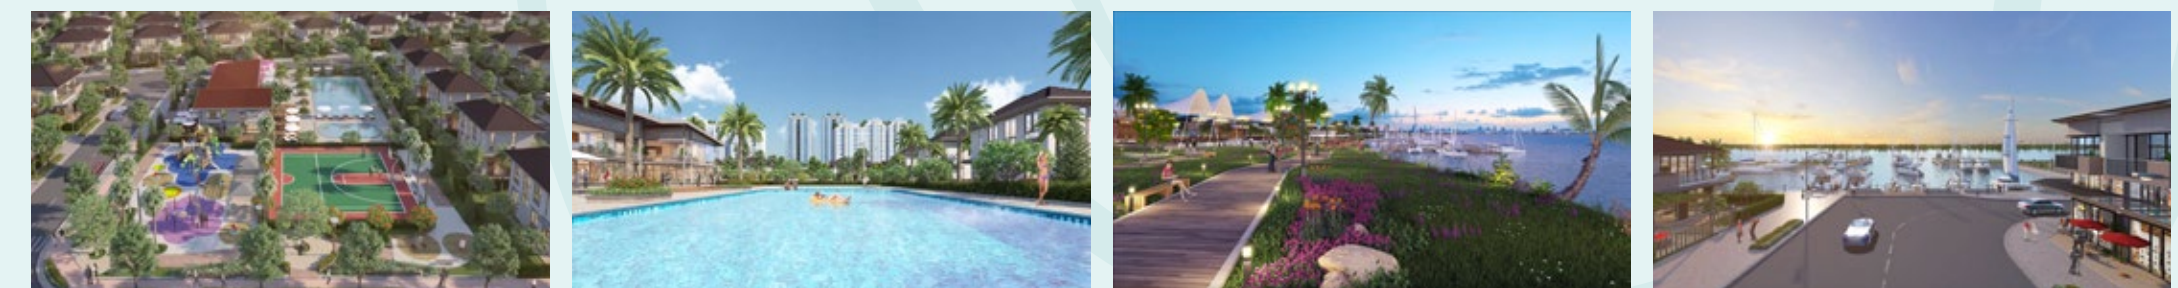

Dự án có phong thủy tiêu biểu 2018

Scan QR code để truy cập website Waterpoint

HỆ SINH THÁI TIỆN ÍCH "Tất cả trong một"

Với vị thế đặc biệt tiếp giáp con sông Vàm Cỏ Đông huyền thoại, khu phức hợp nhà ở & thương mại cao cấp Rivera là dòng chảy mang lại thịnh vượng và sung túc. Với tầm nhìn khoáng đạt trải dọc ven sông, phong cách thiết kế Nhật Bản độc đáo, hệ thống kênh đào len lỏi toàn khu tạo nên bầu không khí tươi lành, trong mát... khiến mỗi ngôi nhà ở đây trở thành một tổ ấm yên bình giữa lòng phố thị, là nơi thả mình trở về sau mọi lo toan, là nơi đáng để sống và thuộc về.

TIỆN ÍCH Nội khu

- 1 CÔNG VIÊN VEN SÔNG
- 2 KHU THỂ THAO NGOÀI TRỜI
- 3 CLB VEN SÔNG
- 4 BẾN THUYỀN
- 5 KHU VỰC BBQ
- 6 KÊNH ĐÀO NỘI KHU
- 7 PHÒNG GYM
- 8 COFFEE SHOP
- 9 HỒ BƠI
- 10 SÂN BÓNG RỔ MINI
- 11 KHU VUI CHƠI TRẺ EM
- 12 TRƯỜNG MẦM NON

WATERPOINT
THÀNH PHỐ BÊN SÔNG

KHU PHỨC HỢP NHÀ Ở
& THƯƠNG MẠI CAO CẤP

RIVERA

Với vị trí tiếp giáp bờ sông Vàm Cỏ Đông xanh mát, phân khu Rivera nằm trên dòng chảy thịnh vượng và sung túc. Sở hữu bến du thuyền riêng, cầu lạc bộ bên sông cùng dải công viên ven sông rộng lớn, Khu phức hợp nhà ở & thương mại cao cấp Rivera là nơi dành cho các cư dân đẳng cấp, là tổ ấm yên bình thả mình sau những lo toan của cuộc sống, là nơi các thế hệ trong gia đình sinh ra và trưởng thành trong môi trường sống đầy thiên nhiên và tiện nghi hiện đại.